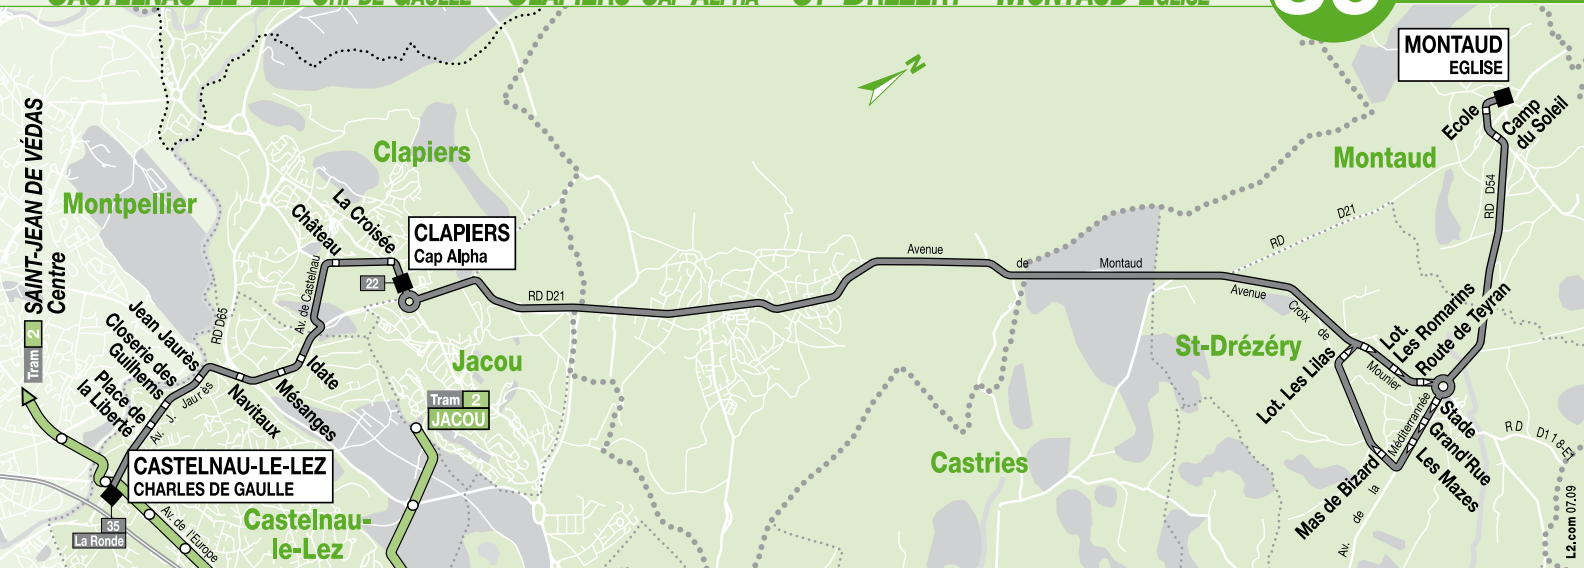

CASTELNAU-LE-LEZ CH. DE GAULLE - CLAPIERS CAP ALPHA - ST-DRÉZÉRY - MONTAUD EGLISE

36

Allo TaM 04 67 22 87 87 - www.tam-way.com

CASTELNAU-LE-LEZ CH. DE GAULLE - CLAPIERS CAP ALPHA - ST-DRÉZÉRY - MONTAUD EGLISE

36

Du lundi au samedi

CASTELNAU	CHARLES DE GAULLE	7.30	8.15	9.00	9.45	10.30	11.15	12.00	12.50	14.25	15.00	15.45	16.30	17.15	18.00
	CLOSERIE DES GUILHEMS	7.35	8.20	9.05	9.50	10.35	11.20	12.05	12.55	14.30	15.05	15.50	16.35	17.20	18.08
	MÉSANGES	7.38	8.23	9.08	9.53	10.38	11.23	12.08	12.58	14.33	15.08	15.53	16.38	17.23	18.12
CLAPIERS	CHÂTEAU	7.42	8.27	9.12	9.57	10.42	11.27	12.12	13.02	14.37	15.12	15.57	16.42	17.27	18.16
	CAP ALPHA	7.44	8.29	9.14	9.59	10.44	11.29	12.14	13.04	14.39	15.14	15.59	16.44	17.29	18.18
ST-DRÉZÉRY	STADE								13.21						18.35
MONTAUD	EGLISE								13.29						18.43